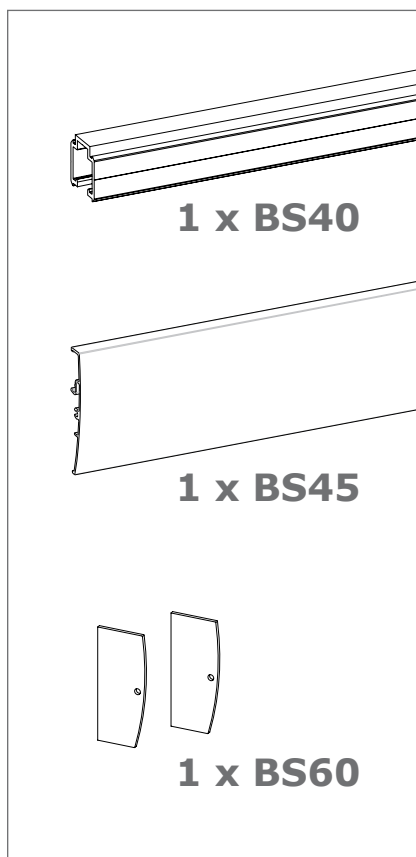

# Slak SYSTEM

- Kit scorrevole "Slak" ad un anta -fissaggio su muro.
- Kit "Slak" para una puerta - fijación en la pared.
- One-leaf "Slak" sliding door kit - wall mount.
- Set Schiebetüren "Slak" mit einem Flügel - Befestigung an der Wand.

**OPTIONAL**  
 Foro vetro Ø 10  
 Hoje en el vidrio Ø 10  
 Glass hole Ø 10  
 Glasbohrung Ø 10