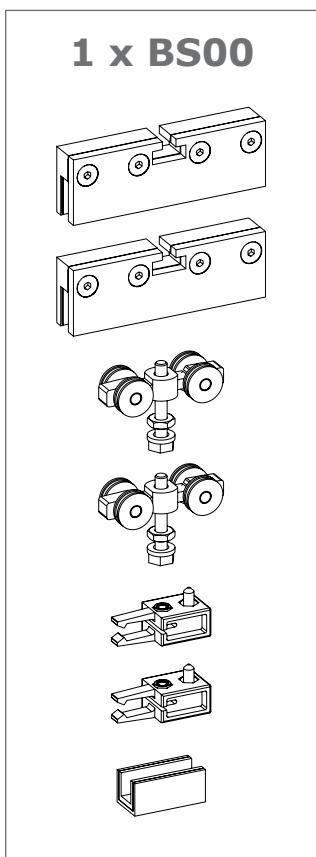

# Slak SYSTEM

- Kit scorrevole "Slak" ad un anta -fissaggio su muro.
- Kit "Slak" para una puerta - fijación en la pared.
- One-leaf "Slak" sliding door kit - wall mount.
- Set Schiebetüren "Slak" mit einem Flügel - Befestigung an der Wand.

**OPTIONAL**  
 Foro vetro Ø 10  
 Hoje en el vidrio Ø 10  
 Glass hole Ø 10  
 Glasbohrung Ø 10