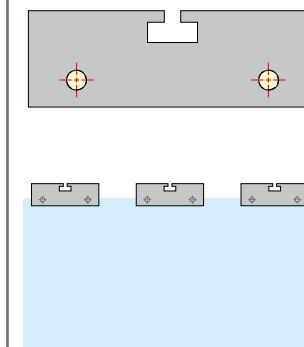

+N B905 + OPTIONALS