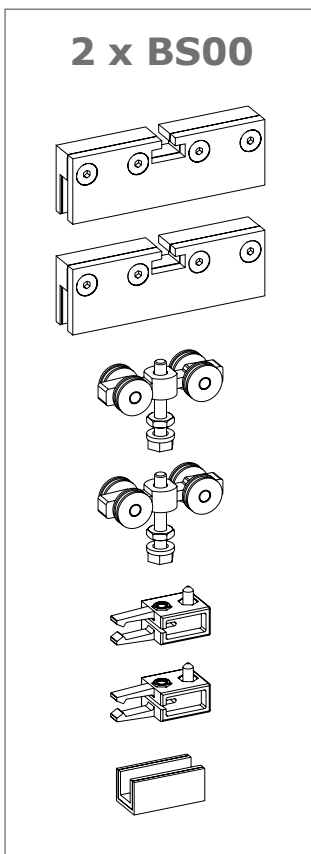

## +N B905 + OPTIONALS

## Slak SYSTEM

- Kit scorrevole "Slak" a due ante - fissaggio su muro.
- Kit "Slak" para dos puertas - fijación en la pared.
- Two-leaves "Slak" sliding doors kit - wall mount.
- Set Schiebetüren "Slak" mit zwei Flügeln - Befestigung an der Wand.

**OPTIONAL**  
Foro vetro Ø 10  
Hoje en el vidrio Ø 10  
Glass hole Ø 10  
Glasbohrung Ø 10