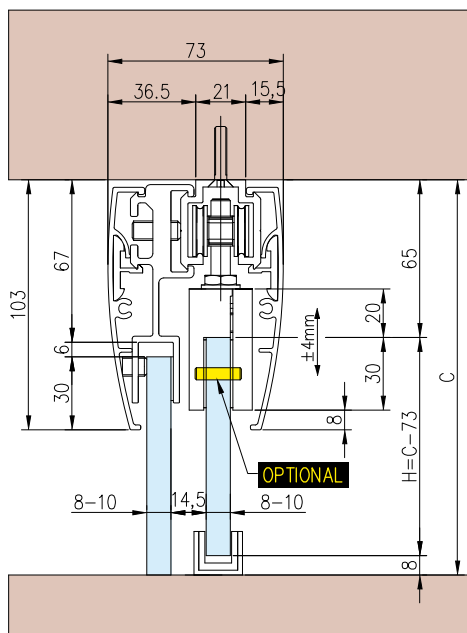

**OPTIONAL**  
 Foro vetro Ø 10  
 Hoje en el vidrio Ø 10  
 Glass hole Ø 10  
 Glasbohrung Ø 10

+

1000mm MAX 75kg

## B905 + OPTIONAL

>1200mm MAX >120kg

## +N B905 + OPTIONAL

Sistema Slak - Sistema Slak - Slak system - Slak System

**OPTIONAL**  
 Foro vetro Ø 10  
 Hoje en el vidrio Ø 10  
 Glass hole Ø 10  
 Glasbohrung Ø 10