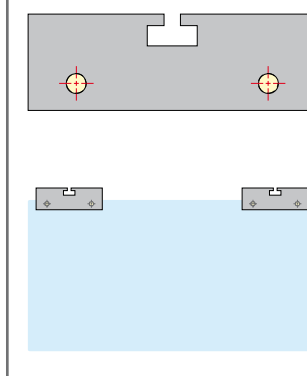

B905 + OPTIONALS