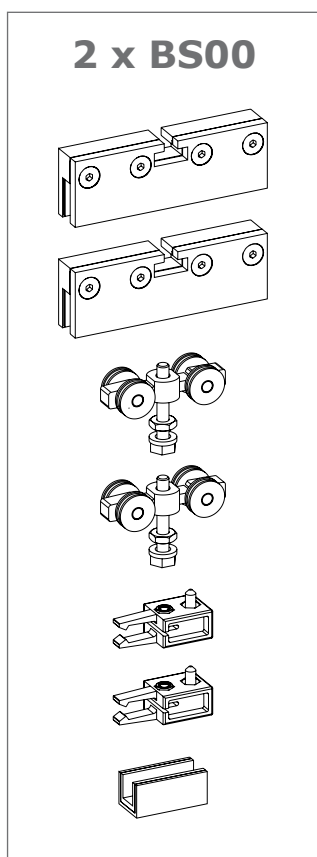

## B905 STANDARD

1000 ÷ 1200mm MAX 120kg

## B905 + OPTIONAL

>1200mm MAX >120kg

## +N B905 + OPTIONAL

Sistema Slak - Sistema Slak - Slak system - Slak System

**OPTIONAL**  
 Foro vetro Ø 10  
 Hoje en el vidrio Ø 10  
 Glass hole Ø 10  
 Glasbohrung Ø 10