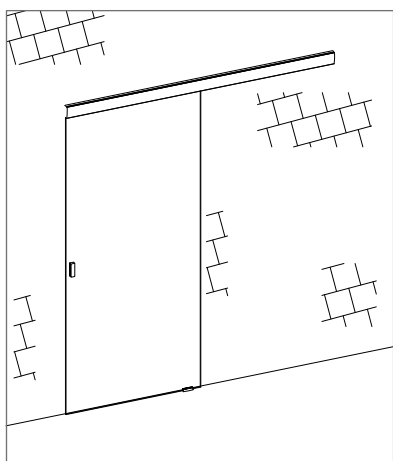

# Slak SYSTEM

- Kit scorrevole "Slak" ad un anta -fissaggio su muro.
- Kit "Slak" para una puerta - fijación en la pared.
- One-leaf "Slak" sliding door kit - wall mount.
- Set Schiebetüren "Slak" mit einem Flügel - Befestigung an der Wand.

**OPTIONAL**  
 Foro vetro Ø 10  
 Hoje en el vidrio Ø 10  
 Glass hole Ø 10  
 Glasbohrung Ø 10