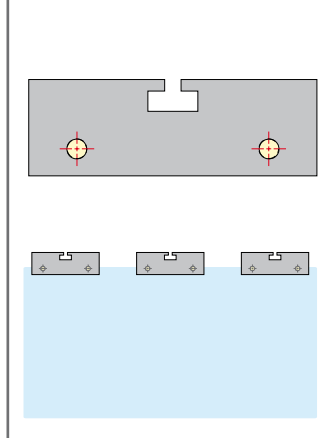

+N B905 + OPTIONAL

Sistema Slak - Sistema Slak - Slak system - Slak System