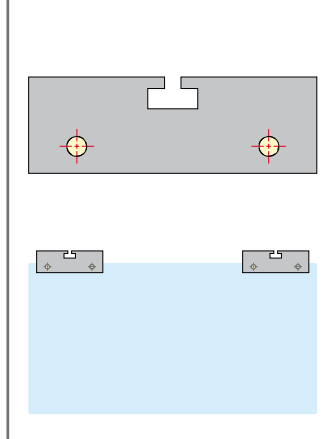

B905 + OPTIONAL

>1200mm MAX >120kg