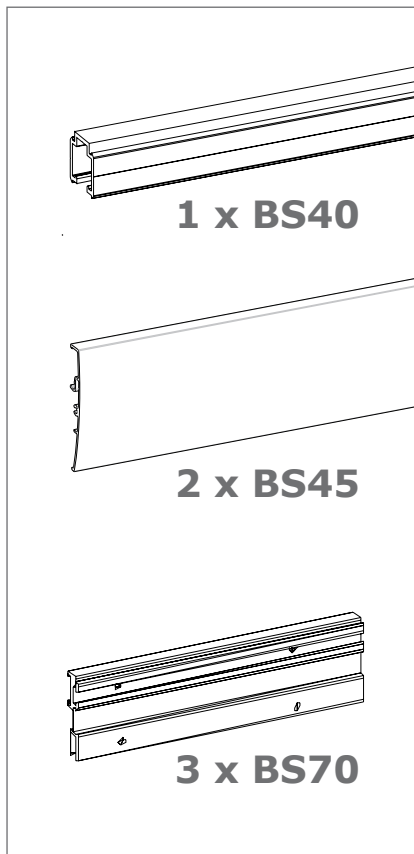

# Slak SYSTEM

- Kit scorrevole "Slak" ad un anta -fissaggio su muro + fisso in vetro.
- Kit "Slak" para una puerta - fijación en la pared y vidrio fijo.
- One-leaf "Slak" sliding door kit – wall mount + one fixed glass.
- Set Schiebetüren "Slak" mit einem Flügel - Befestigung an der Wand + ein festes Glas.

**OPTIONAL**  
 Foro vetro Ø 10  
 Hoje en el vidrio Ø 10  
 Glass hole Ø 10  
 Glasbohrung Ø 10

+

1000mm MAX 75kg

## B905 STANDARD

1000 ÷ 1200mm MAX 120kg

## B905 + OPTIONAL

>1200mm MAX >120kg