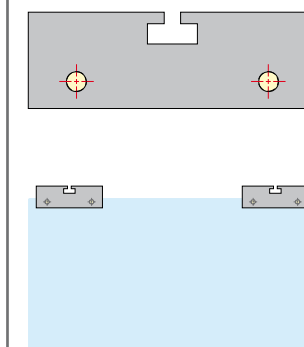

B905 + OPTIONALS