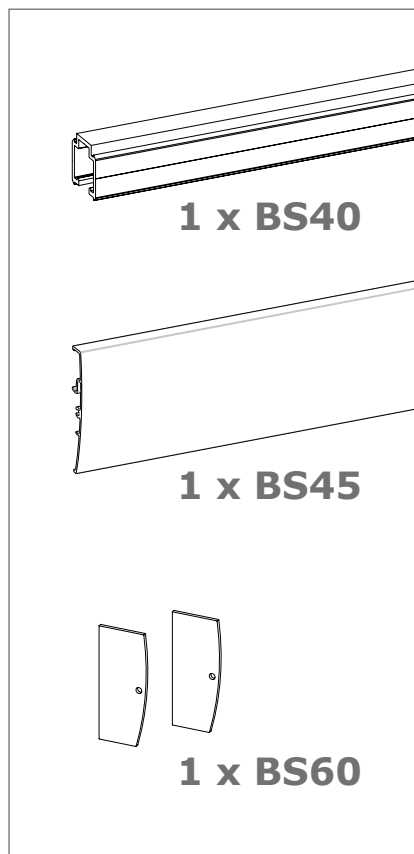

## Slak SYSTEM

- Kit scorrevole "Slak" a due ante - fissaggio su muro.
- Kit "Slak" para dos puertas - fijación en la pared.
- Two-leaves "Slak" sliding doors kit - wall mount.
- Set Schiebetüren "Slak" mit zwei Flügeln - Befestigung an der Wand.

**OPTIONAL**  
Foro vetro Ø 10  
Hoje en el vidrio Ø 10  
Glass hole Ø 10  
Glasbohrung Ø 10