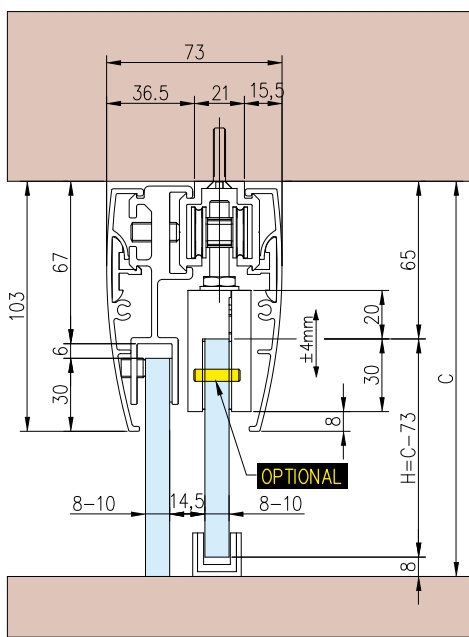

**OPTIONAL**  
Foro vetro Ø 10  
Hoje en el vidrio Ø 10  
Glass hole Ø 10  
Glasbohrung Ø 10

### B905 + OPTIONAL

**OPTIONAL**  
 Foro vetro Ø 10  
 Hoje en el vidrio Ø 10  
 Glass hole Ø 10  
 Glasbohrung Ø 10

+

1000mm MAX 75kg