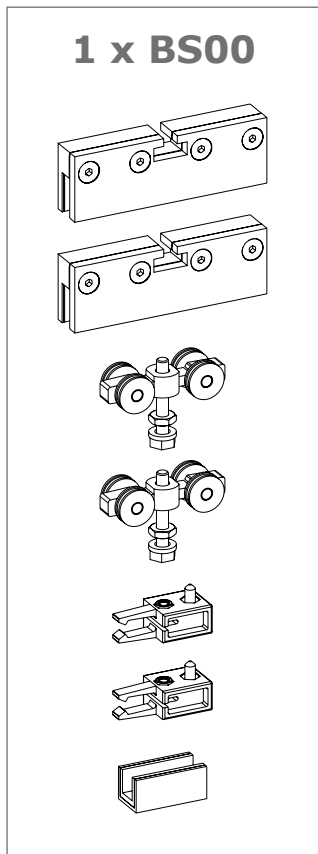

Slak SYSTEM

- Kit scorrevole "Slak" ad un anta -fissaggio su muro + fisso in vetro.
- Kit "Slak" para una puerta - fijación en la pared y vidrio fijo.
- One-leaf "Slak" sliding door kit – wall mount + one fixed glass.
- Set Schiebetüren "Slak" mit einem Flügel - Befestigung an der Wand + ein festes Glas.

OPTIONAL
Foro vetro Ø 10
Hoje en el vidrio Ø 10
Glass hole Ø 10
Glasbohrung Ø 10

+

1000mm MAX 75kg

B905 STANDARD

1000 ÷ 1200mm MAX 120kg

B905 + OPTIONAL

>1200mm MAX >120kg

+N B905 + OPTIONAL

Sistema Slak - Sistema Slak - Slak system - Slak System