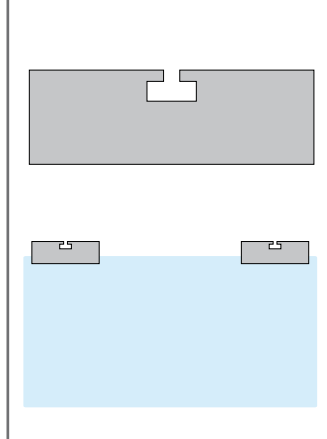

B905 STANDARD

1000 ÷ 1200mm MAX 120kg