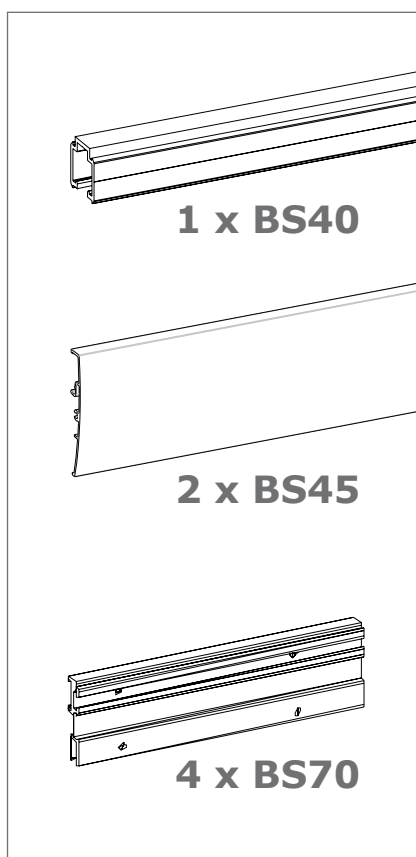

OPTIONAL
Foro vetro Ø 10
Hoje en el vidrio Ø 10
Glass hole Ø 10
Glasbohrung Ø 10